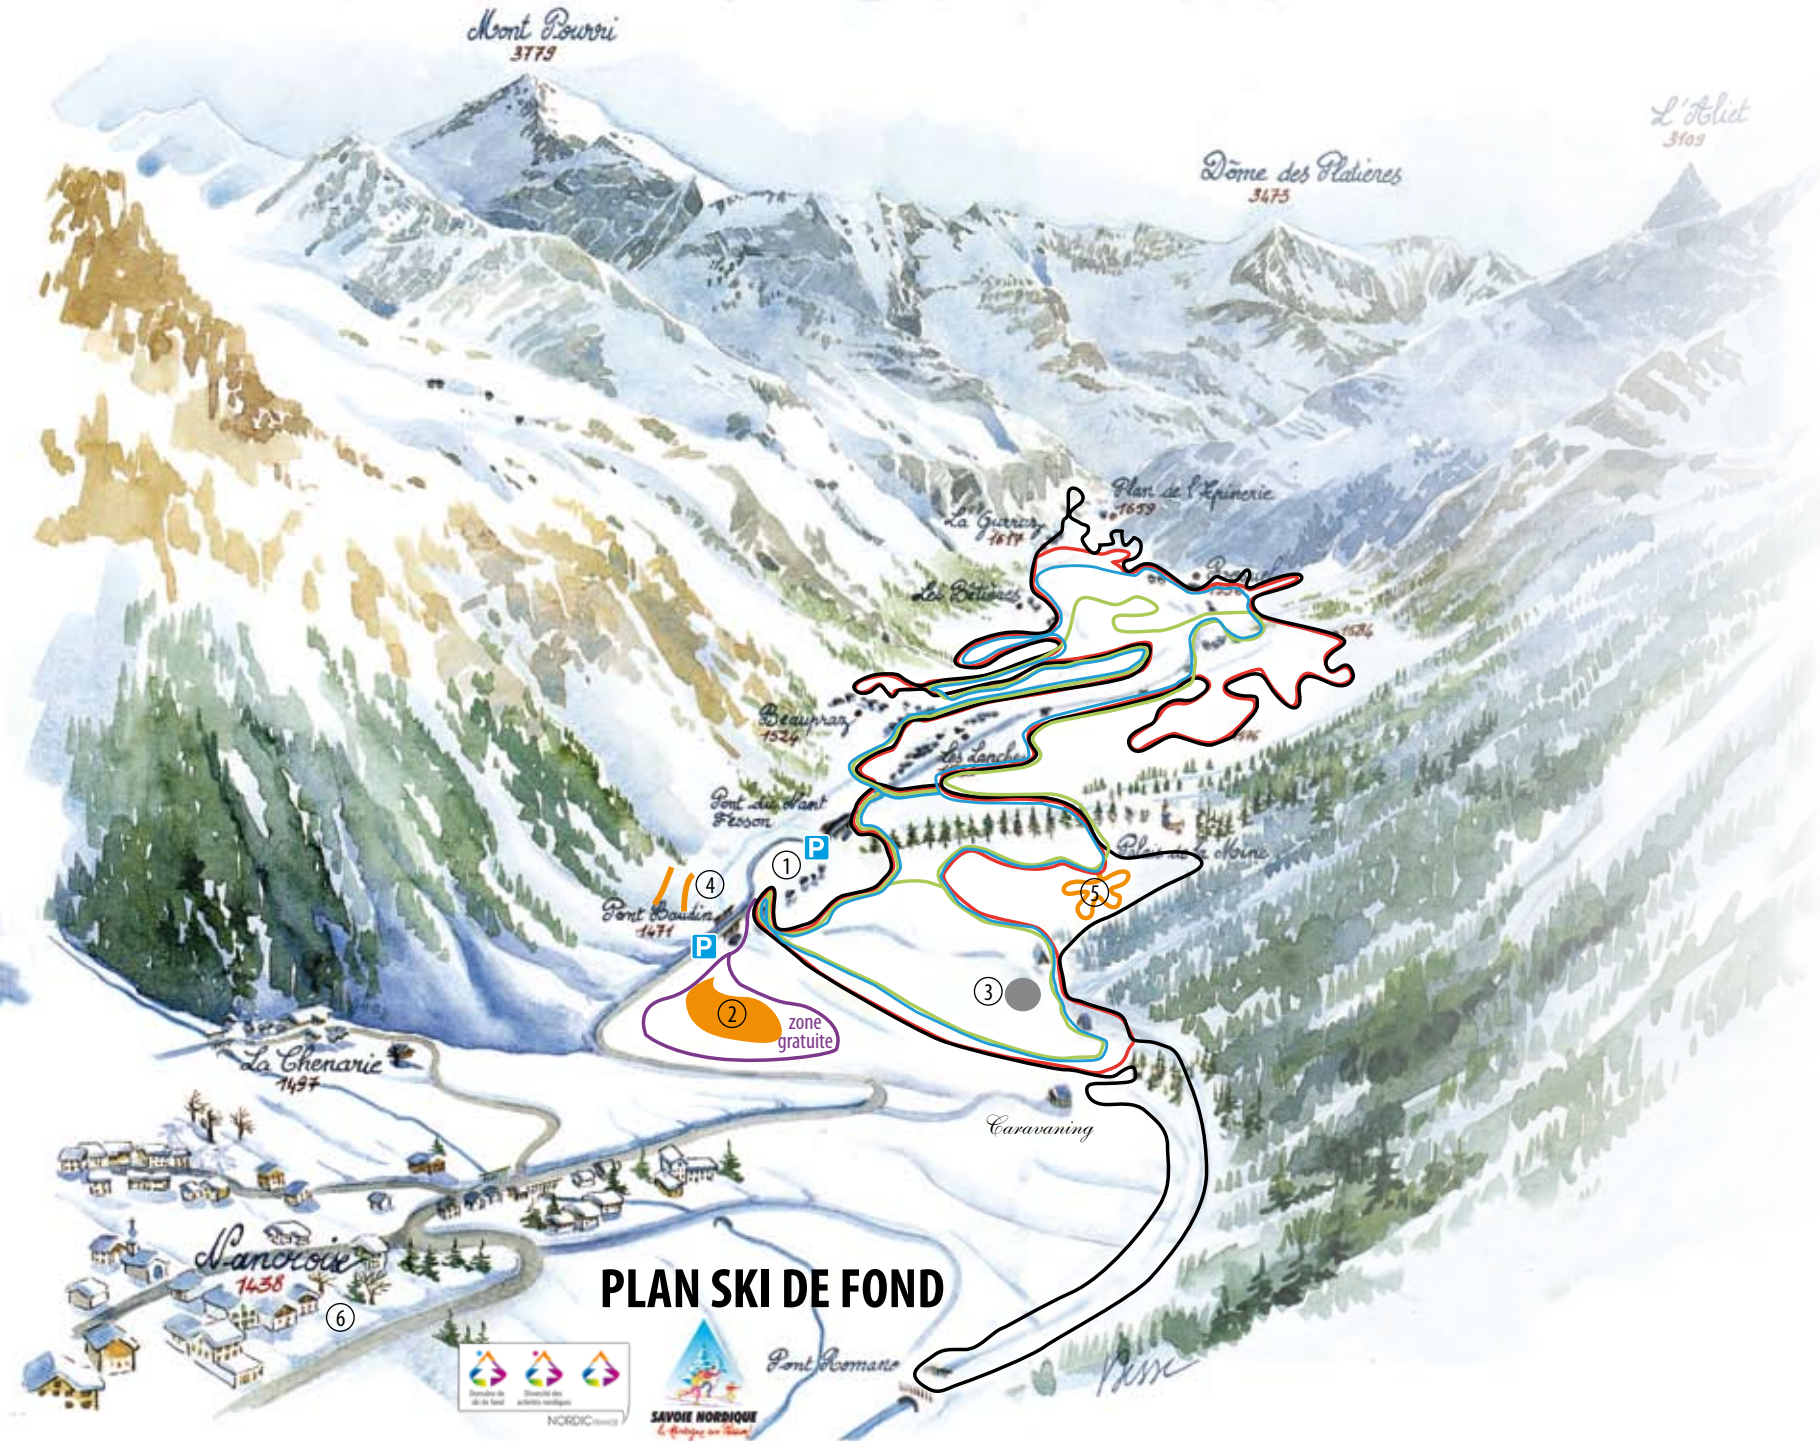

## LEGENDE

- 1 : PONT BAUDIN : Parkings  
(centre nordique, gîte des Glières, le Fer à Cheval, les Chabottes, point de rendez vous pour le Trappeur)
- 2 : Parc ludique
- 3 : Stade de Biathlon
- 4 : Piste de luge
- 5 : Ski Cross
- Zone gratuite
- 6 : NANCROIX (restaurant l'Ancolie, maison familiale du Bon air, Camping des Lanchettes)

## LEGENDE

### CHAPELLES BAROQUES :

- 6 : NANCROIX Chapelle Ste Marie-Madeleine
- 7 : BEAUPRAZ Chapelle notre dame des neiges
- 8 : PRACOMPUET Chapelle St Jacques
- 9 : LA CHENARIE chapelle Ste Marguerite
- 10 : LES VERNETTES. Notre Dame de Pitié
- 11 : PALAIS DE LA MINE
- 12 : PORTE DU PARC NATIONAL DE LA VANOISE